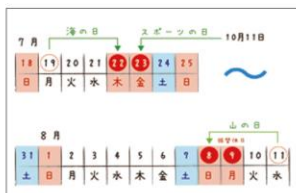

今話題のHOTなニュースをご紹介します！

01 今年の7月と8月は連休が変わります

週末と祝日の連休は、日ごろの疲れを癒せて嬉しいですね。今年は7月と8月の連休が変わりますよ。海の日、例年なら7月の第3月曜ですが、今年は、海の日が7月22日に。スポーツの日、例年なら10月の第2月曜日ですが、7月23日へ移動するので、なんと、22日から25日まで4連休！山の日も例年なら8月11日ですが、8月8日へ移動。8日は日曜日なので、翌9日の月曜が振替休日となり、3連休となります。祝日の移動に伴い、10月の連休がなくなるので、結婚式などの予定を入れていて、変更を考えている人もいます。決定が昨年の12月のため、今年のカレンダーによっては、対応が間に合わず、祝日表示が以前のままだになっているものも見られるそうなので、改めてカレンダーをチェックしてみたいかがでしょうか？