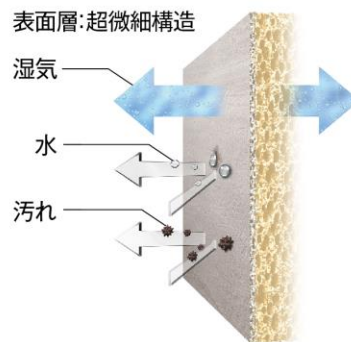

便利・安全・安心！最新リフォーム商品情報

洗練されたデザインで機能性もバツグンの最新のリフォーム商品をいち早くご案内いたします。

NEW 2021年4月1日発売

調湿建材エコカラットプラスによりリアルな素材感を表現した新商品を追加

ECOCARAT+

これからの壁材は、水拭きできる“調湿壁”エコカラットプラスへ。

LIXIL

新デザイン