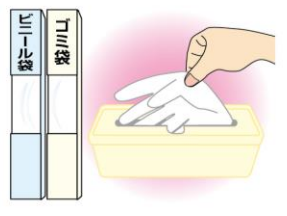

取り出し口付きの収納ボックスが使える!

100 円ショップで手に入るさまざまな収納ボックス。分類収納に便利ですよ。それをさらに進化させた取り出し口付きの収納ボックスをご存知ですか? これがいろいろ使えます。平置き型のボックスなら、不織布の使い捨てマスクの収納に便利。柔らかい素材なので、そのまま1つずつ取り出すことができます。また、排水口や三角コーナーなどの水切りネットもおすすめ。使い捨てのポリ手袋にも使えますよ! 縦型のボックスもあり、ゴミ袋やジッパー付き保存袋の収納に重宝。ゴミ袋を2つ、または4つに折って入れれば、1枚ずつ引き出せます。デザインや色を揃えて、ラベリングをすれば見た目もすっきり。サイズもさまざまなので、ぜひチェックしてみてくださいね。